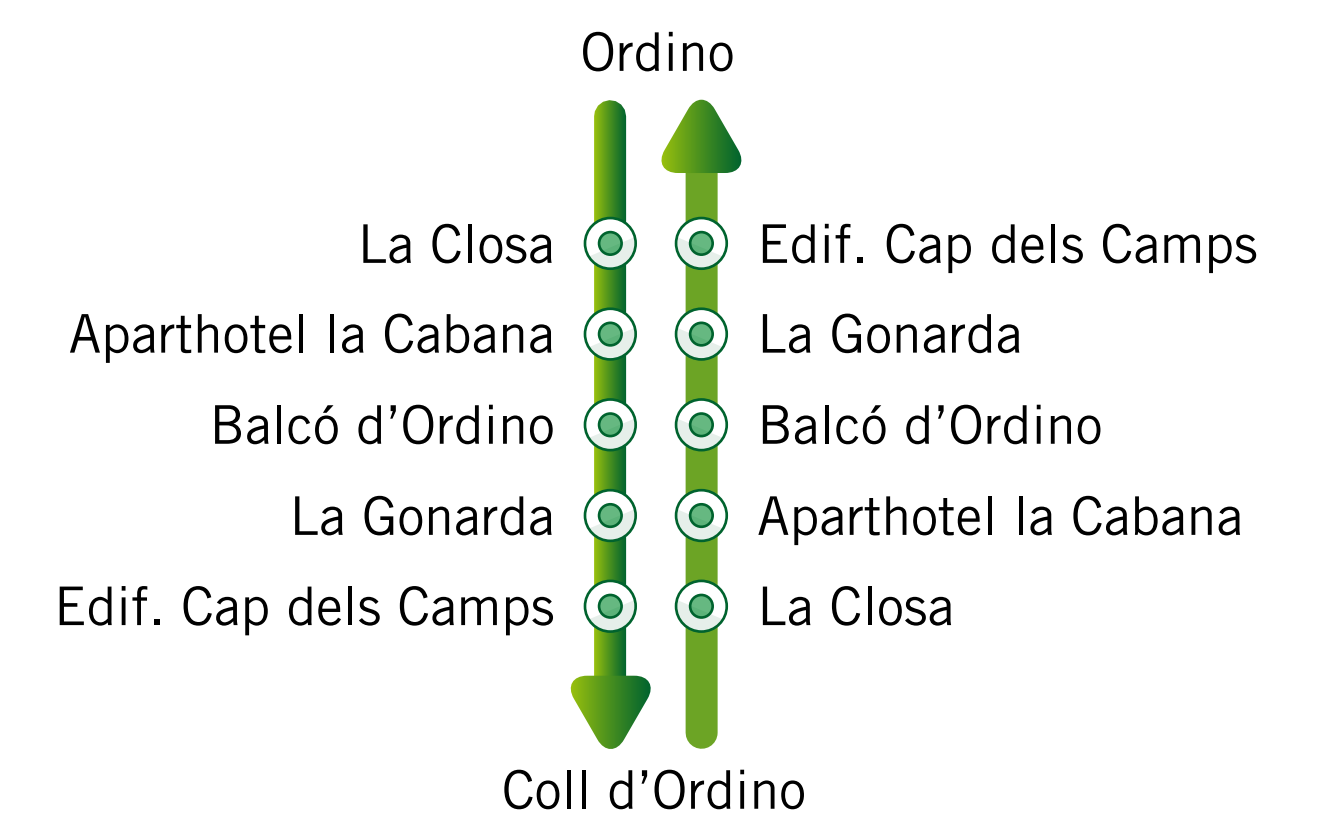

Bus parroquial ORDINO - COLL D'ORDINO (Hispano Andorrana)

Ordino											
7.40	8.40	9.40	10.40	11.40	12.40	13.40	14.40	15.40	16.40		
17.40	18.40	19.40	20.40								
Coll d'Ordino											
7.50	8.50	9.50	10.50	11.50	12.50	15.50	14.50	15.50	16.50		
17.50	18.50	19.50	20.50								

Cooperativa Interurbana
www.interurbana.ad
806 555

Hispano Andorrana
www.andorrabus.com
807 444