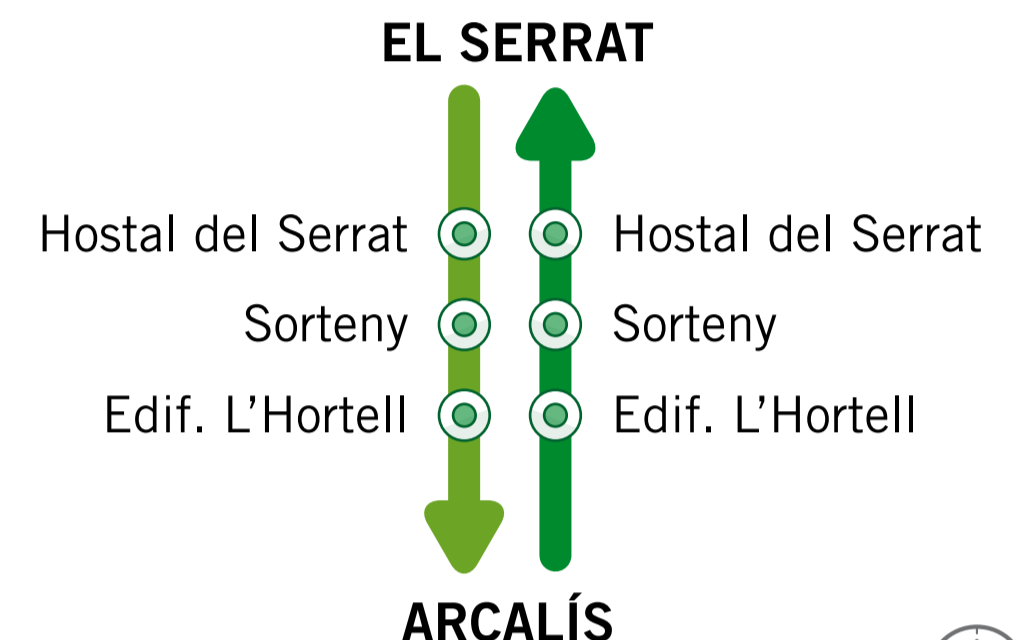

EL SERRAT

7.30	8.00	8.30	9.00	9.30	10.00	10.30	11.00	11.30	12.00	12.30
13.00	13.30	14.00	14.30	15.00	15.30	16.00	16.30	17.00	17.30	18.00
18.30	19.00	19.30	20.00	20.30	21.00	21.30	22.00	22.30		

365 dies

ORDINO - COLL D'ORDINO

ORDINO

7.50	8.50	10.20	11.50	12.50	13.50	15.20
16.50	17.50	18.50	19.50	20.50	21.20	21.50

COLL D'ORDINO

7.55	8.55	10.25	11.55	12.55	13.55	15.25
16.55	17.55	18.55	19.55	20.55	21.25	21.55

Descarrega l'APP
Ordino és viu
i segueix els busos
en temps real

App
Ordino és viu

De l'1 de juliol al 13 de setembre

EL SERRAT - SORTENY - ARCALÍS

El Serrat-Sorteny / de l'1 al 3 de juliol

EL SERRAT

7.30	8.00	8.30	9.00	9.30	10.00	10.30	11.00	11.30	12.00
12.30	13.00	13.30	14.00	14.30	15.00	15.30	16.00	16.30	17.00
17.30	18.00	18.30	19.00						

SORTENY

7.40	8.10	8.40	9.10	9.40	10.10	10.40	11.10	11.40	12.10
12.40	13.10	13.40	14.10	14.40	15.10	15.40	16.10	16.40	17.10
17.40	18.10	18.40	19.10						

El Serrat-Sorteny-Arcalís / del 4 de juliol al 8 de setembre